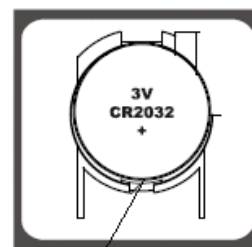

электрод

Назар аударыңыз! Батареяларды орнату кезінде үйектілігін қадағалай отырып, батареялық бөлікке салыңыз.. Электродтың бұзылуына, сондай-ақ оның қаттылығының азаюына және электрлік байланысының нашарлауына жол бермеу мақсатында батареяларды орнату кезінде оны физикалық әсерден сақтау керек.