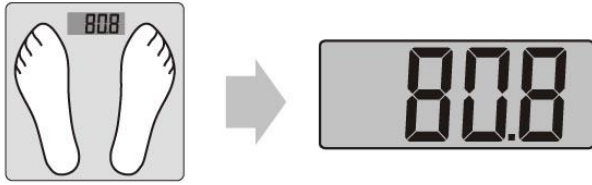

Використання

1. Встановіть ваги на тверду, горизонтальну, рівну поверхню.
2. Встаньте на ваги, через декілька секунд на дисплеї відобразиться Ваша маса. Стійте не рухаючись протягом 3 секунд для фіксація показника Вашої маси, про що свідчитиме трьохразове блимання дисплея.