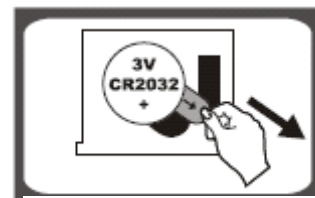

электрод

Назар аударыңыз! Батареяларды орнату кезінде үйектілігін қадағалай отырып, батареялық бөлікке салыңыз.. Электродтың бұзылуына, сондай-ақ оның қаттылығының азаюына және электрлік байланысының нашарлауына жол бермеу мақсатында батареяларды орнату кезінде оны физикалық әсерден сақтау керек.