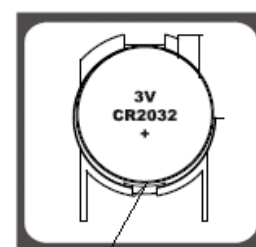

Подготовка к работе и использование

Установка элементов питания.

- Откройте отсек для батареек.
- Удалите защитную плёнку с контактов при первичном использовании.
- Вставьте батарейку в отсек так, чтобы она верхним концом зашла под электрод.
- Нажав на противоположный край батарейки, вставьте её в отсек.