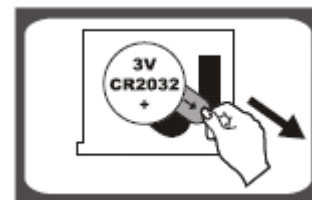

Подготовка к работе и использование

Установка элементов питания.

- Откройте отсек для батареек.
- Удалите защитную плёнку с контактов при первичном использовании.
- Вставьте батарейку в отсек так, чтобы она верхним концом зашла под электрод.
- Нажав на противоположный край батарейки, вставьте её в отсек.